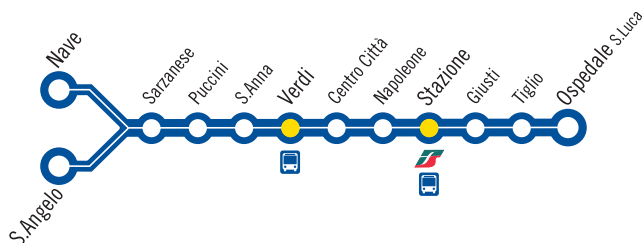

Linee LAM

LAM blu

- Nave - S. Angelo
- Ospedale S. Luca

LAM rossa

- S. Vito
- Chiasso - S. Concordio

LAM verde

- Tagliate Parcheggio
- Stazione FS

Linee Urbane

5 Don Sturzo - S. Anna - Centro Città - Stazione FS
Ronco - Pontetetto - Mugnano

6 P. le Verdi - Stazione FS
Arancio - Antraccoli - Capannori

La LAM Verde ti porta al Mercato

In occasione dell'istituzione della nuova sede del **Mercato in zona Tagliate**, il percorso della linea **LAM verde** cambia per offrire un servizio più comodo. Nei giorni di Mercato, mercoledì e sabato nella fascia oraria 8:30/12:30, i passaggi avranno una **frequenza di 10 minuti anziché di 15**. Una vera e propria 'navetta' a servizio del Mercato.

Nuovi percorsi, Nuovi servizi per la Città

Nuovo collegamento per il Quartiere di S. Anna

La **Linea 5** si rinnova: da Ronco, Pontetetto e Mugnano, una volta raggiunta la Stazione Ferroviaria, la linea attraversa il Centro Città e prosegue per via dei Cavalletti e via Vecchi Pardini in zona **S. Anna** fino al capolinea di via Don Sturzo. L'estensione del percorso permette una migliore integrazione con la Rete Urbana.

Città di Lucca

Comune di Capannori