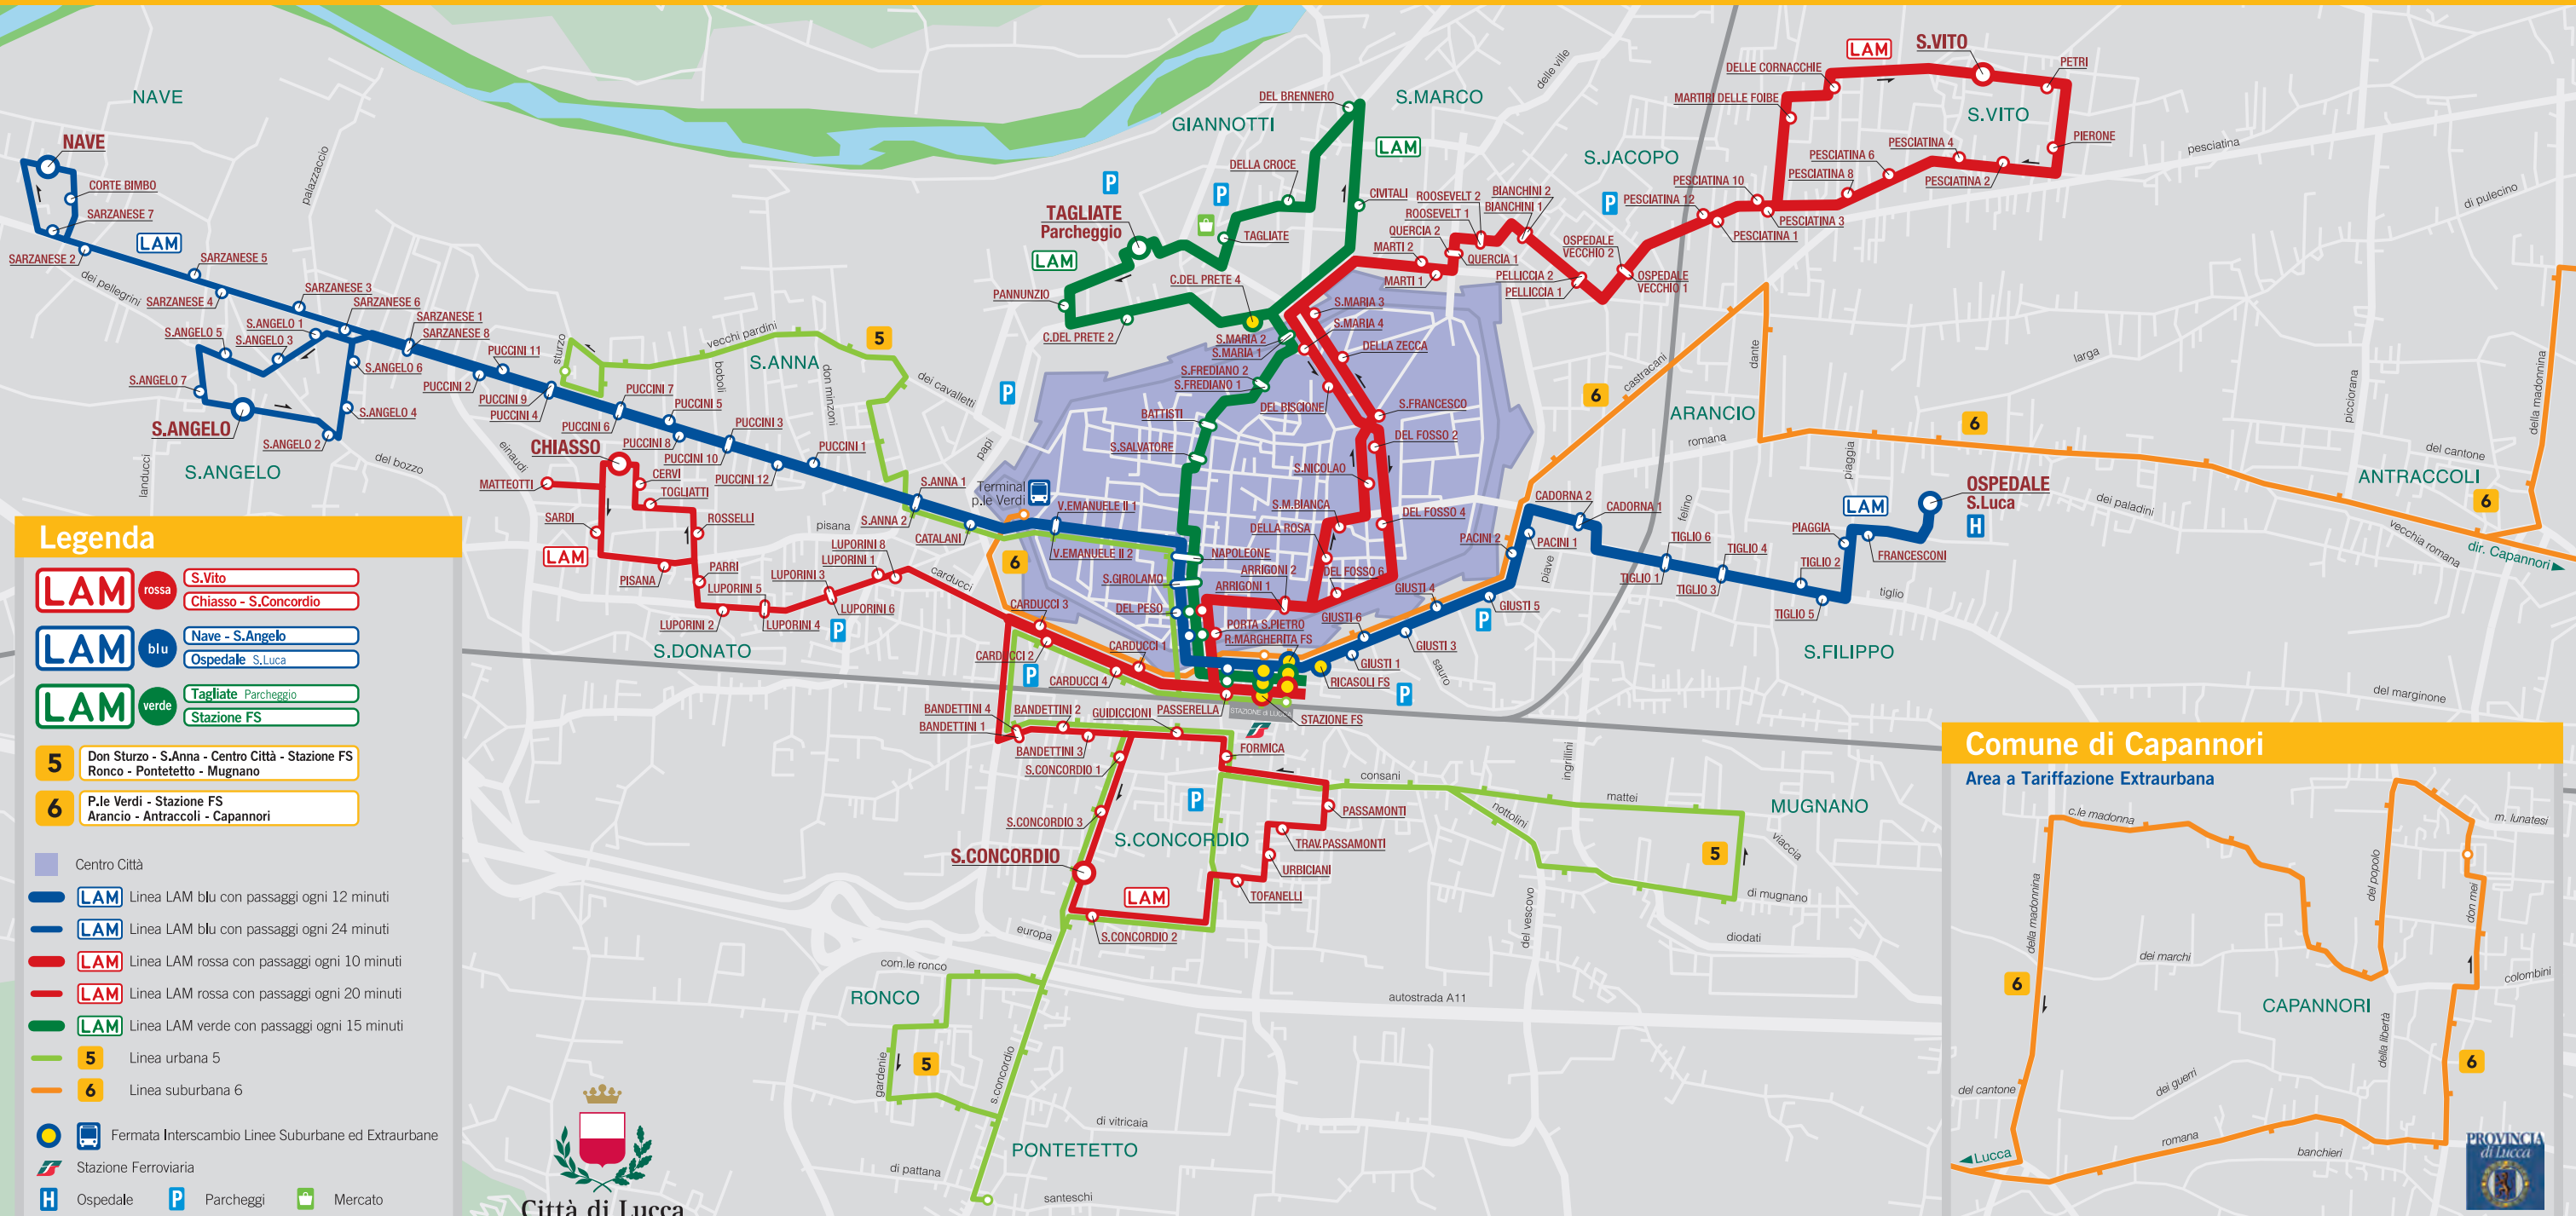

Nuovi percorsi, Nuovi servizi per la Città

Nuovo collegamento per il Quartiere di S. Anna

La **Linea 5** si rinnova: da Ronco, Pontetetto e Mugnano, una volta raggiunta la Stazione Ferroviaria, la linea attraversa il Centro Città e prosegue per via dei Cavalletti e via Vecchi Pardini in zona **S. Anna** fino al capolinea di via Don Sturzo. L'estensione del percorso permette una migliore integrazione con la Rete Urbana.

- S. Vito
- Chiasso - S. Concordio

LAM blu

- Nave - S. Angelo
- Ospedale S. Luca

LAM verde

- Tagliate Parcheggio
- Stazione FS

5 Don Sturzo - S. Anna - Centro Città - Stazione FS
Ronco - Pontetetto - Mugnano

6 P. le Verdi - Stazione FS
Arancio - Antraccoli - Capannori

a partire dal 7 maggio 2016

Mapa delle linee LAM ed Urbane della Città di Lucca

Legenda

- LAM** rossa S.Vito
Chiasso - S. Concordio
 - LAM** blu Nave - S. Angelo
Ospedale S. Luca
 - LAM** verde Tagliate Parcheggio
Stazione FS
 - 5** Don Sturzo - S. Anna - Centro Città - Stazione FS
Ronco - Pontetetto - Mugnano
 - 6** P.le Verdi - Stazione FS
Arancio - Antraccoli - Capannori
-
- Centro Città
 - LAM** Linea LAM blu con passaggi ogni 12 minuti
 - LAM** Linea LAM blu con passaggi ogni 24 minuti
 - LAM** Linea LAM rossa con passaggi ogni 10 minuti
 - LAM** Linea LAM rossa con passaggi ogni 20 minuti
 - LAM** Linea LAM verde con passaggi ogni 15 minuti
 - 5** Linea urbana 5
 - 6** Linea suburbana 6
-
- Fermata Interscambio Linee Suburbane ed Extraurbane
 - Stazione Ferroviaria
 - Ospedale
 - Parcheggio
 - Mercato