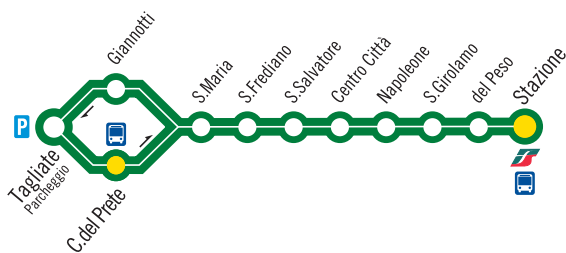

Linee LAM

LAM blu

- Nave - S. Angelo
- Ospedale S. Luca

LAM rossa

- S. Vito
- Chiasso - S. Concordio

LAM verde

- Tagliate Parcheggio
- Stazione FS

Linee Urbane

5 Don Sturzo - S. Anna - Centro Città - Stazione FS
Ronco - Pontetetto - Mugnano

6 P. le Verdi - Stazione FS
Arancio - Antraccoli - Capannori

La LAM Verde ti porta al Mercato

In occasione dell'istituzione della nuova sede del **Mercato in zona Tagliate**, il percorso della linea **LAM verde** cambia per offrire un servizio più comodo. Nei giorni di Mercato, mercoledì e sabato nella fascia oraria 8:30/12:30, i passaggi avranno una **frequenza di 10 minuti anziché di 15**. Una vera e propria 'navetta' a servizio del Mercato.

Nuovi percorsi, Nuovi servizi per la Città

Nuovo collegamento per il Quartiere di S. Anna

La **Linea 5** si rinnova: da Ronco, Pontetetto e Mugnano, una volta raggiunta la Stazione Ferroviaria, la linea attraversa il Centro Città e prosegue per via dei Cavalletti e via Vecchi Pardini in zona **S. Anna** fino al capolinea di via Don Sturzo. L'estensione del percorso permette una migliore integrazione con la Rete Urbana.