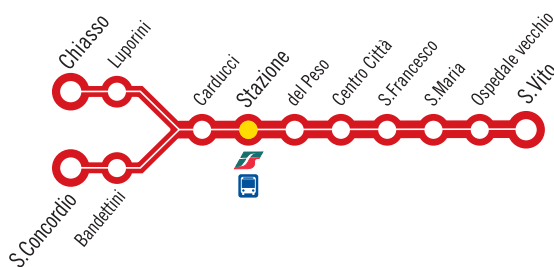

Linee LAM

LAM blu

- Nave - S. Angelo
- Ospedale S. Luca

LAM rossa

- S. Vito
- Chiasso - S. Concordio

LAM verde

- Tagliate Parcheggio
- Stazione FS

Linee Urbane

5 Don Sturzo - S. Anna - Centro Città - Stazione FS
Ronco - Pontetetto - Mugnano

6 P. le Verdi - Stazione FS
Arancio - Antraccoli - Capannori

La LAM Verde ti porta al Mercato

In occasione dell'istituzione della nuova sede del **Mercato in zona Tagliate**, il percorso della linea **LAM verde** cambia per offrire un servizio più comodo. Nei giorni di Mercato, mercoledì e sabato nella fascia oraria 8:30/12:30, i passaggi avranno una **frequenza di 10 minuti anziché di 15**. Una vera e propria 'navetta' a servizio del Mercato.

Nuovi percorsi, Nuovi servizi per la Città

Nuovo collegamento per il Quartiere di S. Anna

La **Linea 5** si rinnova: da Ronco, Pontetetto e Mugnano, una volta raggiunta la Stazione Ferroviaria, la linea attraversa il Centro Città e prosegue per via dei Cavalletti e via Vecchi Pardini in zona **S. Anna** fino al capolinea di via Don Sturzo. L'estensione del percorso permette una migliore integrazione con la Rete Urbana.

Città di Lucca

Comune di Capannori